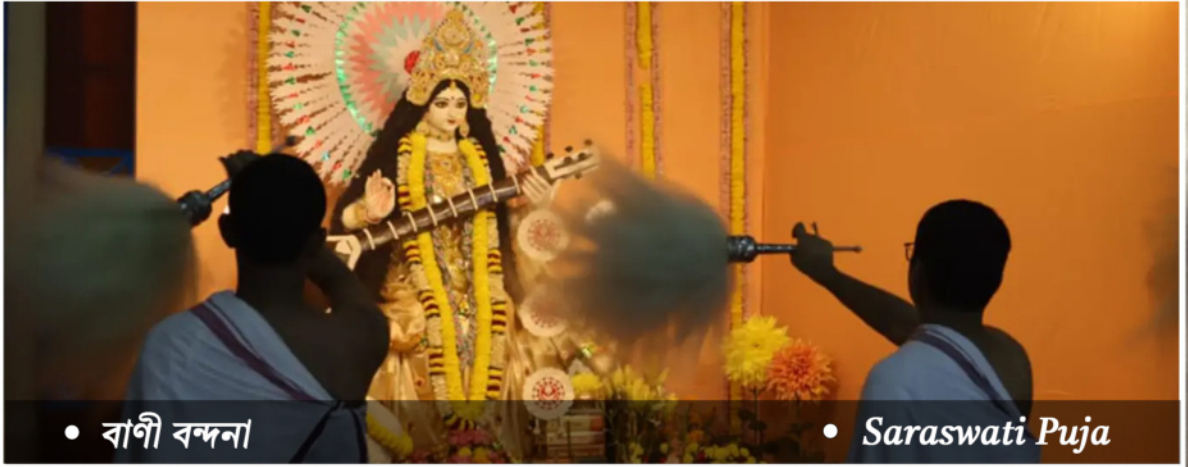

• বাণী বন্দনা

• Saraswati Puja

February

মাঘ-ফাল্গুন ১৪৩০

S | M | T | W | T | F | S

				1 মাঘ ১৭	 JANMATITHI OF SWAMI VIVEKANANDA	3 ১৯
4 ২০	5 ২১	6 EKADASHI	7 ২৩	8 ২৪	9 AMABASYA	10 ২৬
 JANMATITHI OF SWAMI BRAHMANANDA	12 ২৮	 JANMATITHI OF SWAMI TRIGUNATITANANDA	 SARASWATI PUJA	15 ফাল্গুন ২	16 ৩	17 ৪
18 ৫	19 ৬	20 EKADASHI	21 ৮	22 ৯	23 ১০	 JANMATITHI OF SWAMI ABHUTANANDA PURNIMA
25 ১২	26 ১৩	27 ১৪	28 ১৫	29 ১৬		